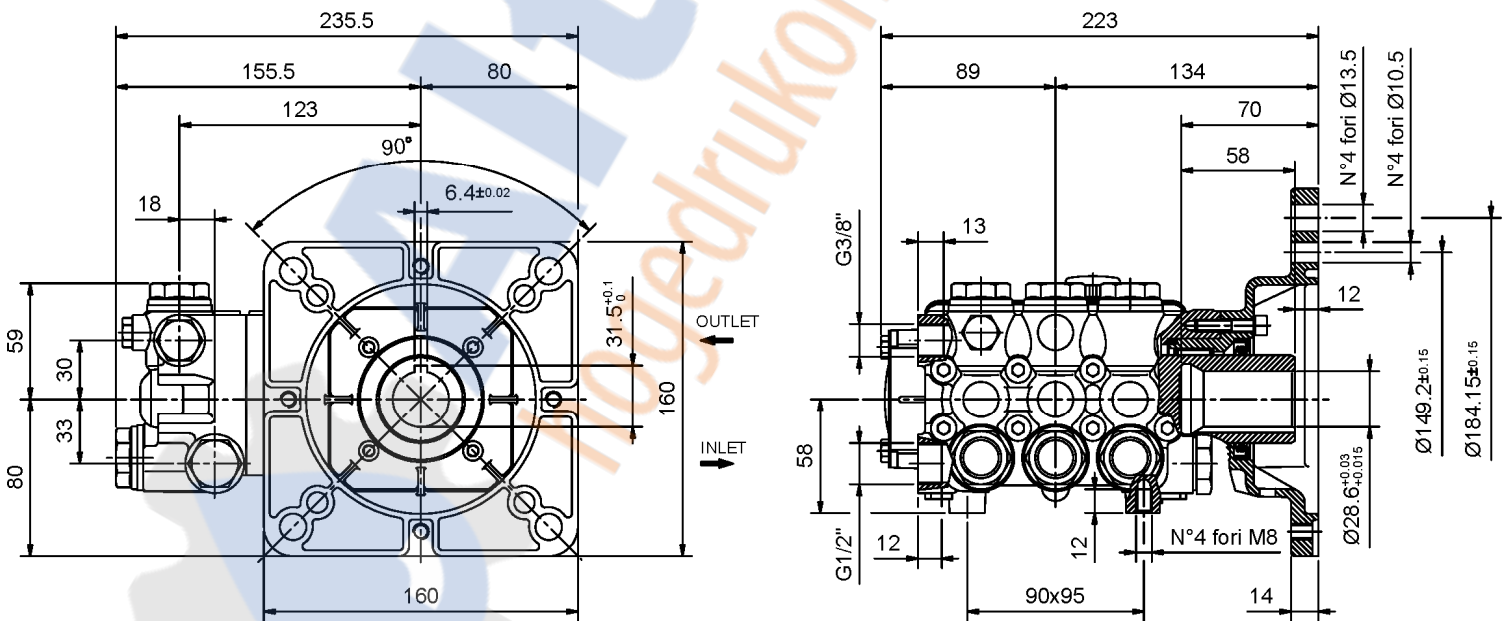

**DIMENSIONI D'INGOMBRO – OVERALL DIMENSIONS – DIMENSIONS D'ENCOMBREMENT
RAUMBEDARF – DIMENSIONES TOTALES – DIMENSÕES**

COD. DIS. 44.2140.00

STANDARD

A

COD. DIS. 44.2143.00

**W950 – W951
W952 – W953
W954 – W955
W956 – W957
W958 – W959
W14200 – W16180
WW964 – WW965**